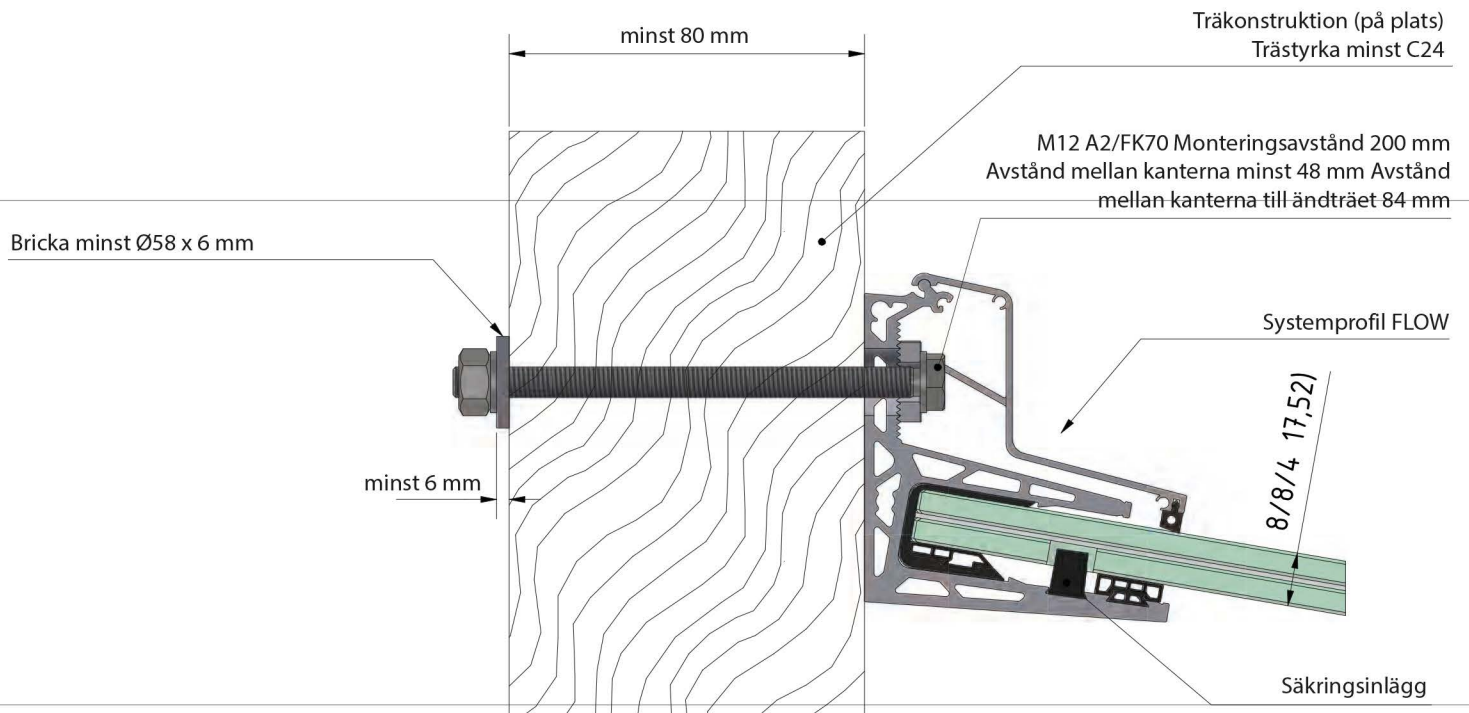

Förlängningsstift

- | Oändlig förlängning?
- | Inga problem, vi tar bort ändlocket åt dig
- | Längd 40 mm
- | Diameter Ø 6 mm

316

V4A (inom- och utomhusbruk)

Ingår vid förlängning

FLOW | MONTERINGSEXEMPEL

Anslutning till trä

Anslutning i betong med isolering och puts

Anslutning till sten

Anslutning till ETICS

Anslutning till stål

Anslutning till betong