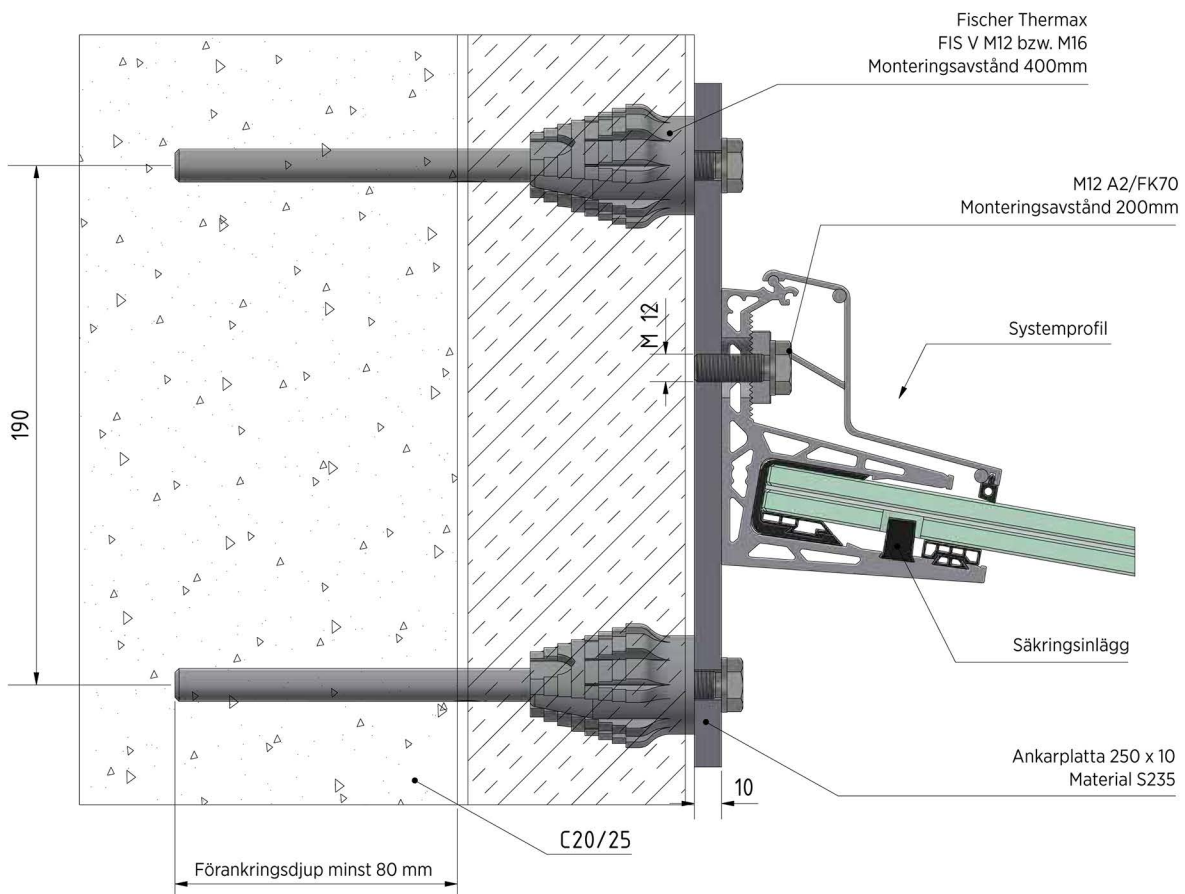

Förlängningsstift

- | Oändlig förlängning?
- | Inga problem, vi tar bort ändlocket åt dig
- | Längd 40 mm
- | Diameter Ø 6 mm

316

V4A (inom- och utomhusbruk)

Ingår vid förlängning

FLOW | MONTERINGSEXEMPEL

Anslutning till trä

Anslutning i betong med isolering och puts

Anslutning till sten

Anslutning till ETICS

Anslutning till stål

Anslutning till betong