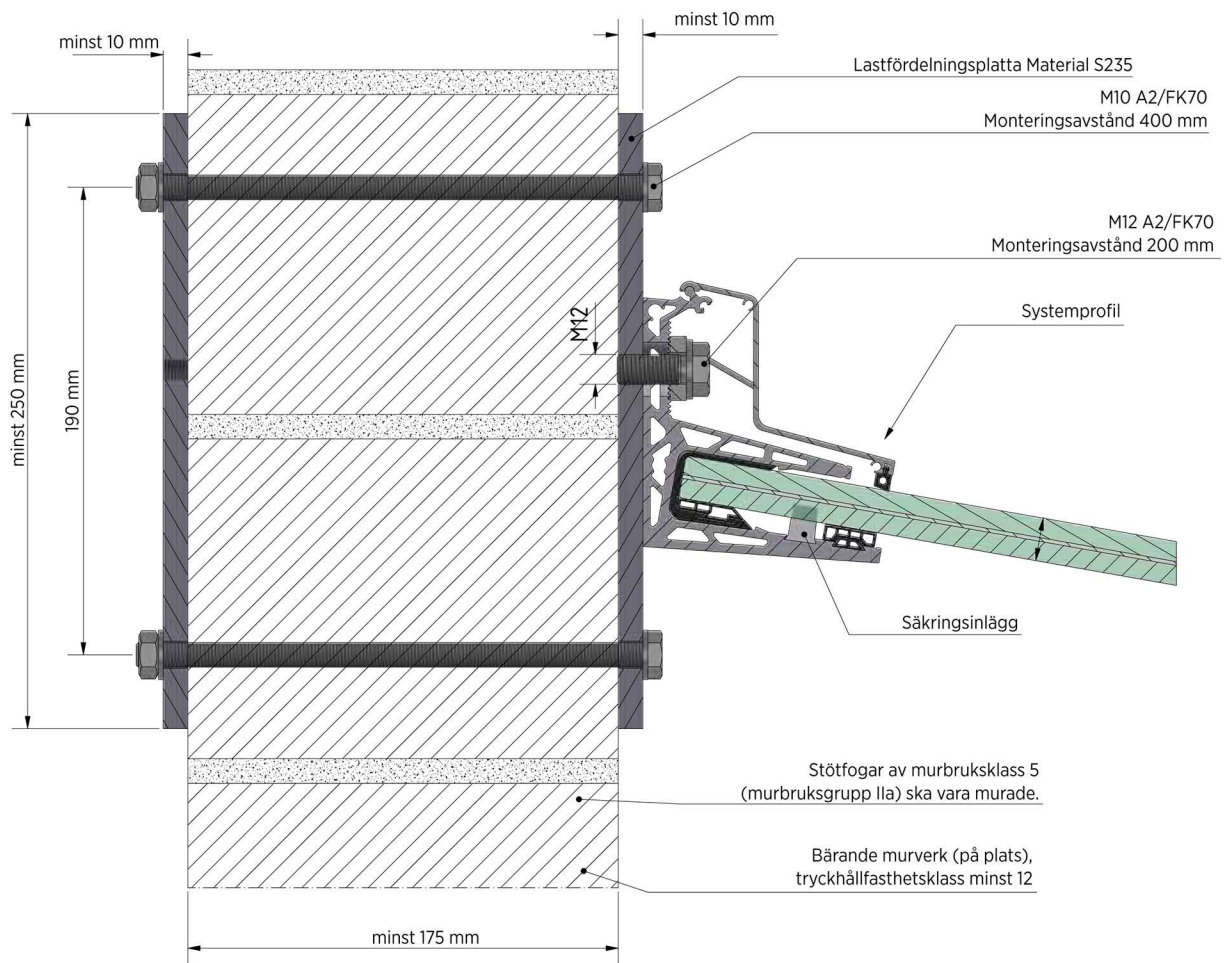

Förlängningsstift

- | Oändlig förlängning?
- | Inga problem, vi tar bort ändlocket åt dig
- | Längd 40 mm
- | Diameter Ø 6 mm

316

V4A (inom- och utomhusbruk)

Ingår vid förlängning

FLOW | MONTERINGSEXEMPEL

Anslutning till trä

Anslutning i betong med isolering och puts

Anslutning till sten

Anslutning till ETICS

Anslutning till stål

Anslutning till betong