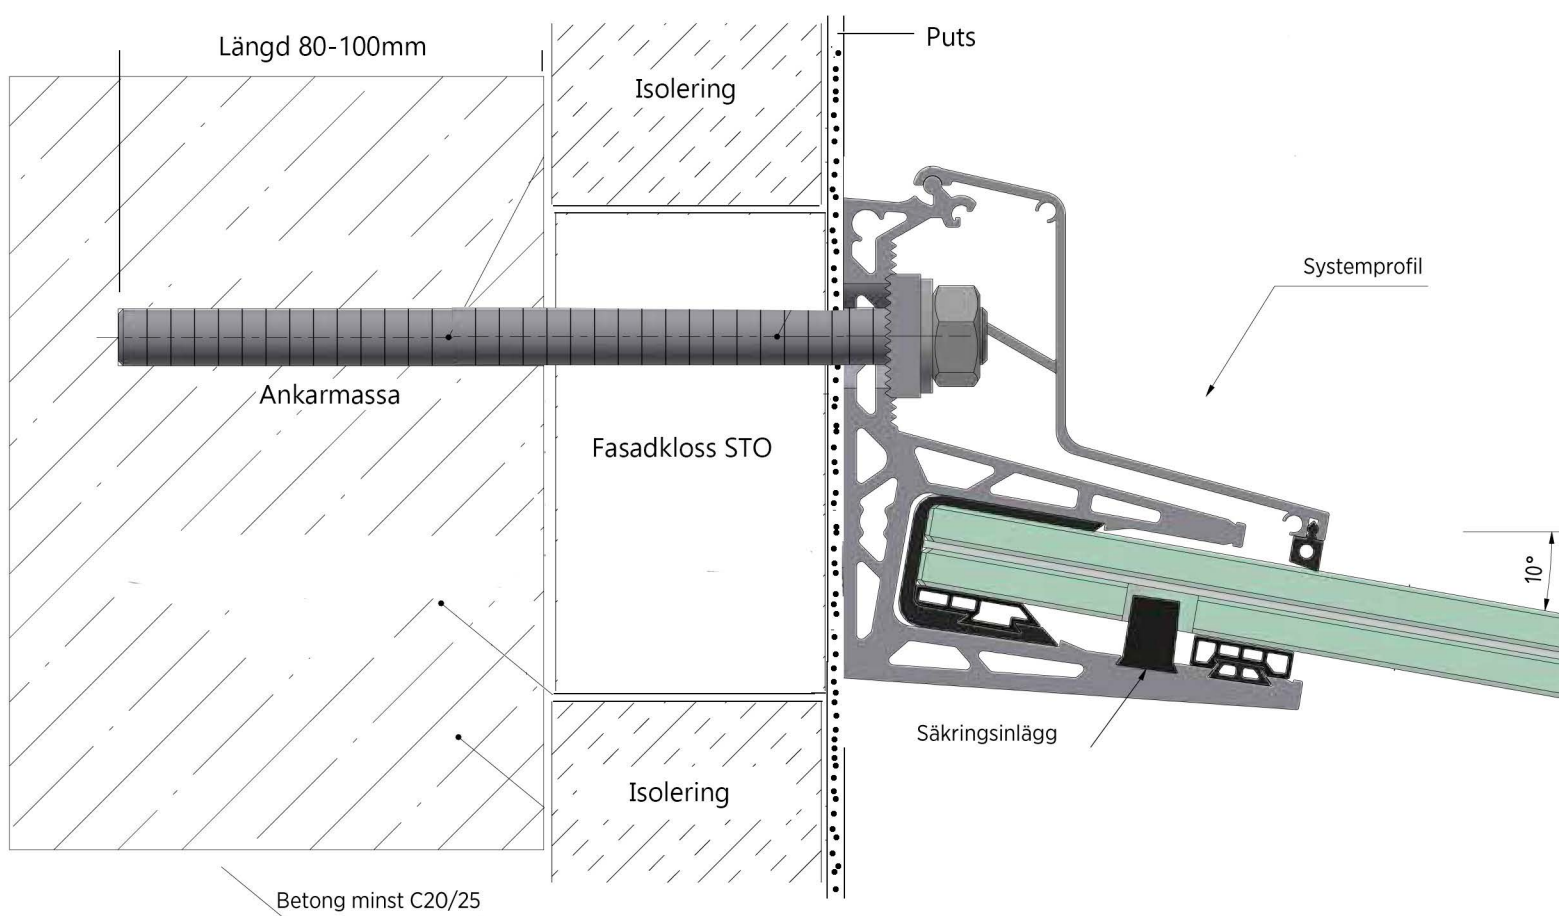

Förlängningsstift

- | Oändlig förlängning?
- | Inga problem, vi tar bort ändlocket åt dig
- | Längd 40 mm
- | Diameter Ø 6 mm

316

V4A (inom- och utomhusbruk)

Ingår vid förlängning

FLOW | MONTERINGSEXEMPEL

Anslutning till trä

Anslutning i betong med isolering och puts

Anslutning till sten

Anslutning till ETICS

Anslutning till stål

Anslutning till betong