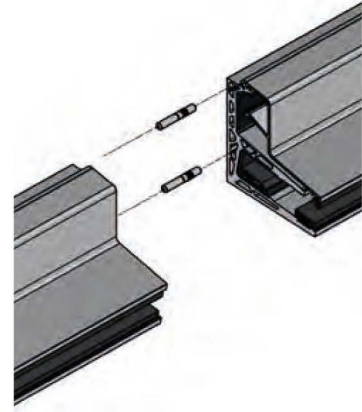

Förlängningsstift

- | Oändlig förlängning?
- | Inga problem, vi tar bort ändlocket åt dig
- | Längd 40 mm
- | Diameter Ø 6 mm

316

V4A (inom- och utomhusbruk)

Ingår vid förlängning

FLOW | MONTERINGSEXEMPEL

Anslutning till trä

Anslutning i betong med isolering och puts

Anslutning till sten

Anslutning till ETICS

Anslutning till stål

Anslutning till betong