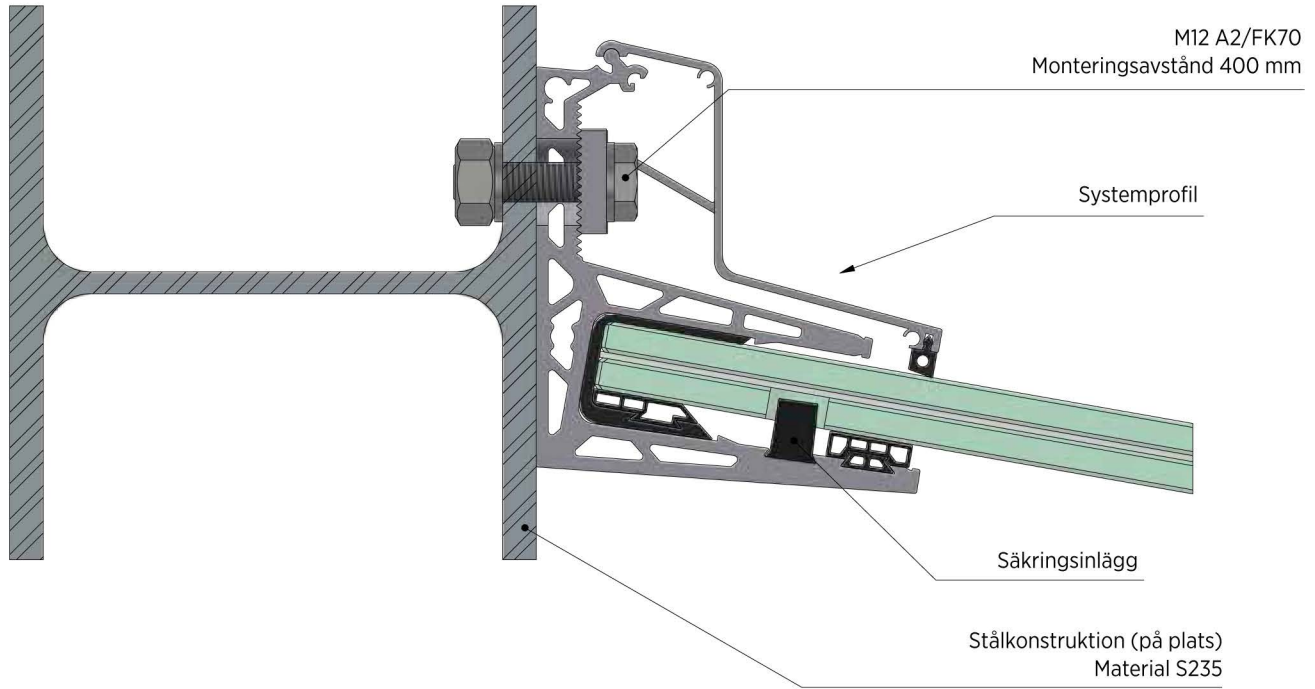

Förlängningsstift

- | Oändlig förlängning?
- | Inga problem, vi tar bort ändlocket åt dig
- | Längd 40 mm
- | Diameter Ø 6 mm

316

V4A (inom- och utomhusbruk)

Ingår vid förlängning

FLOW | MONTERINGSEXEMPEL

Anslutning till trä

Anslutning i betong med isolering och puts

Anslutning till sten

Anslutning till ETICS

Anslutning till stål

Anslutning till betong