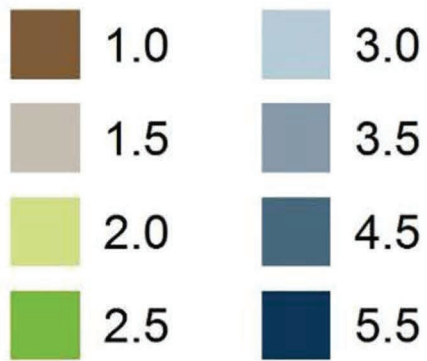

Snölastzoner (kN/m²)

- Ale 1,5
- Alingsås 2
- Alvesta 2
- Aneby 2,5
- Arboga 2,5
- Arjeplog 3,0-4,5
- Arvidsjaur 3
- Arvika 2,5
- Askersund 2,5
- Avesta 2,5
- Bengtsfors 2,5
- Berg 3,0-4,5
- Bjurholm 3
- Bjuv 1,5
- Boden 3
- Bollebygd 2
- Bollnäs 3
- Borgholm 2
- Borlänge 3
- Borås 2,0-2,5
- Botkyrka 2
- Boxholm 2
- Bromölla 1,5
- Bräcke 2,5-3
- Burlöv 1
- Båstad 1,5
- Dals-Ed 2
- Danderyd 2,0
- Degerfors 2,5
- Dorotea 3,0-4,5
- Eda 2,5-3,0
- Ekerö 2
- Eksjö 2,5
- Emmaboda 2
- Enköping 2
- Eskilstuna 2
- Eslöv 1,5
- Essunga 2
- Fagersta 2,5
- Falkenberg 1,5-2,0
- Falköping 2,0-2,5
- Falun 2,5-3,0
- Filipstad 2,5
- Finspång 2,5
- Flen 2
- Forshaga 2,5