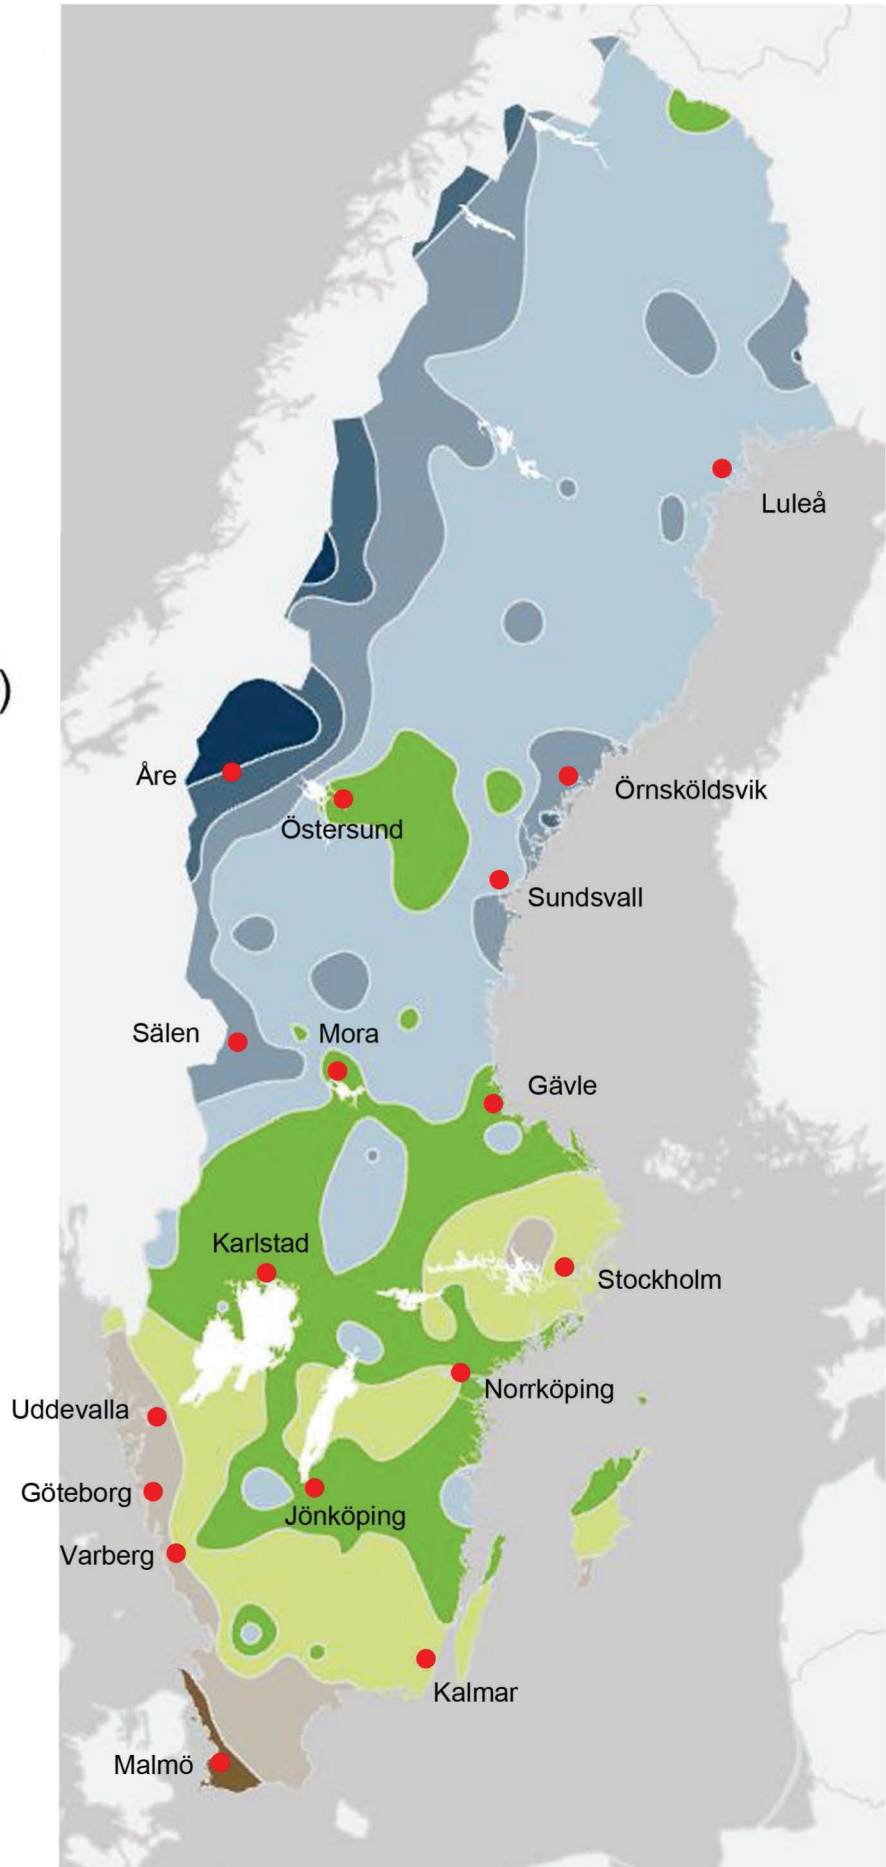

Snölastzoner (kN/m²)

- Ale 1,5
- Alingsås 2
- Alvesta 2
- Aneby 2,5
- Arboga 2,5
- Arjeplog 3,0-4,5
- Arvidsjaur 3
- Arvika 2,5
- Askersund 2,5
- Avesta 2,5
- Bengtsfors 2,5
- Berg 3,0-4,5
- Bjurholm 3
- Bjuv 1,5
- Boden 3
- Bollebygd 2
- Bollnäs 3
- Borgholm 2
- Borlänge 3
- Borås 2,0-2,5
- Botkyrka 2
- Boxholm 2
- Bromölla 1,5
- Bräcke 2,5-3
- Burlöv 1
- Båstad 1,5
- Dals-Ed 2
- Danderyd 2,0
- Degerfors 2,5
- Dorotea 3,0-4,5
- Eda 2,5-3,0
- Ekerö 2
- Eksjö 2,5
- Emmaboda 2
- Enköping 2
- Eskilstuna 2
- Eslöv 1,5
- Essunga 2
- Fagersta 2,5
- Falkenberg 1,5-2,0
- Falköping 2,0-2,5
- Falun 2,5-3,0
- Filipstad 2,5
- Finspång 2,5
- Flen 2
- Forshaga 2,5

- Färgelanda 2
- Gagnef 3
- Gislaved 2,0-2,5
- Gnesta 2
- Gnosjö 2,0-2,5
- Gotland 2,5
- Grums 2,5
- Grästorp 2
- Gullspång 2,5
- Gällivare 3,0-4,5
- Gävle 2,5-3,0
- Göteborg 1,5
- Götene 2
- Habo 2,5
- Hagfors 2,5
- Hallsberg 2,5
- Hallstahammar 2
- Halmstad 1,5-2,5
- Hammarö 2,5
- Haninge 2
- Haparanda 3
- Heby 2,0-2,5
- Hedemora 2,5
- Helsingborg 1
- Herrljunga 2
- Hjo 2
- Hofors 2,5
- Huddinge 2
- Hudiksvall 3,0-3,5
- Hultsfred 2,5
- Hylte 2
- Håbo 1,5
- Hällefors 3
- Härjedalen 3,0-4,5
- Härnösand 3,5
- Härryda 1,5-2,0
- Hässleholm 1,5-2,0
- Höganäs 1
- Högsby 2,0-2,5
- Hörby 1,5
- Höör 1,5
- Jokkmokk 3,0-4,5
- Järfälla 2
- Jönköping 2,5-3,0
- Kalix 3
- Kalmar 2,0-2,5
- Karlsborg 2
- Karlshamn 1,5-2,0
- Karlskoga 2,5